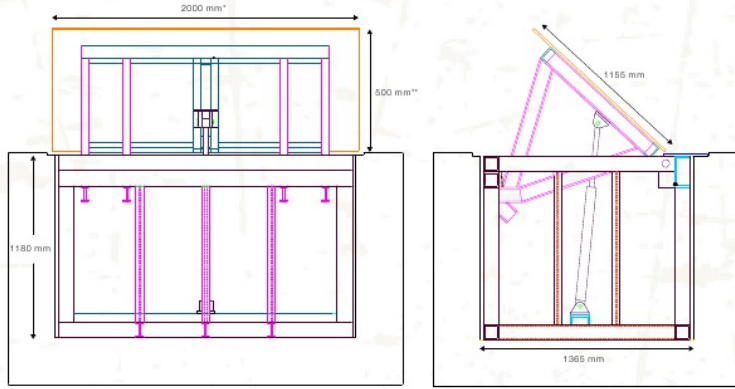

Rampa Bariyer TEKNİK ÖZELLİKLER

TAHRİK	Hidrolik
TAHRİK GÜCÜ	Min 10 Bar / Max 120 Bar
EN	2000 mm 5000 mm Arası
BOY	1000 mm
ENGEL YÜKSEKLİĞİ	500 mm (standart) 700 mm'ye kadar (opsiyonel)
YATAKLAMA	Çelik Mil
MALZEME	Çelik Üzeri Elektrostatik Boyalı
YÜKSELME / ALÇALMA SÜRESİ	4 sn / 3 sn (standart), 2 sn / 1.5 sn (opsiyonel)
BESLEME	380 VAC / 50-60 Hz.
TÜKETİM	5.5 KW
KORUMA SINIFI	IP 65
KONTROL PANELİ	PLC, Çeşitli Sistemlerle Entegrasyon İçin Programlanabilir
DARBE	7500 Kg / 80 Kph
ÇALIŞMA SICAKLIĞI	+ 70 °C / - 15 °C
HAREKET YÖĞUNLÜĞÜ	8000 / Gün
MANUEL KULLANIM	EL Pompası ile Açma ve Kapama
ÇALIŞMA	Herhangi bir Standart Arayüz, Buton (standart) Uzaktan Kumanda, RFID - Proximity Kart Okuyucu, OGS vb. (opsiyonel)
HİDROLİK YAĞ	46 Numara (standart)
HİDROLİK HORTUM	18/1,5 Rekor - 3/8 Çap, 350 Bar Max Basınç, 10 mt Hortum Uzunluğu (standart)
GÜVENLİK EKİPMANLARI	Acil Stop Butonu (standart) Fotosel, Loop Sensor (opsiyonel)
AKSESUARLAR	Seviye ve Sıcaklık Göstergesi, Manometre (standart) Trafik Lambası, Flaşör Lamba, Siren, Uyan Levhası, Direnç Pompası (opsiyonel)
SERTİFİKASYON	ISO 9001:2008
GARANTİ	2 Yıl