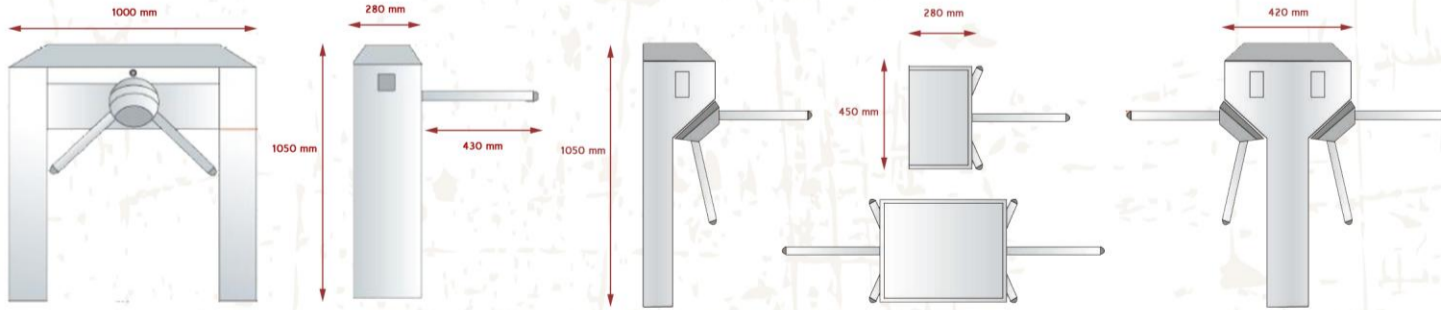

GARANTİ VE SERTİFİKASYON

SERTİFİKA	ISO 9001:2008
GARANTİ SÜRESİ	2 Yıl

HTT 4000
ÇİFT TRIO TURNİKE

HAZAL

Sokullu Mehmet Paşa Cad Nimet Sok No : 8/10 Çankaya/ANKARA
Tif : 0 312 482 0448 Fax : 0 312 419 9986
www.hazalguvenlik.net
info@hazalguvenlik.net